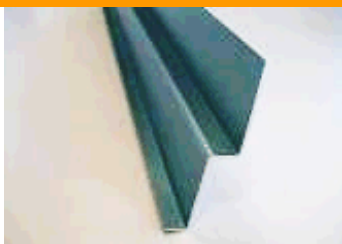

АКСЕССУАРЫ и ДОБОРНЫЕ ЭЛЕМЕНТЫ

Стоимость за 1 шт/руб с НДС