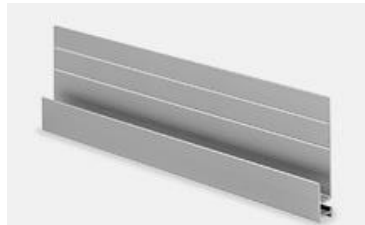

L=3 м., Алюм

1306

Профиль для обрамления проёмов