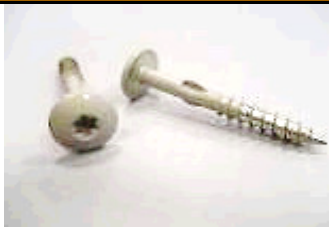

(Россия) Кляммер + заклёпка 4,2x8мм для крепления доски Cedral Click 250 шт./кор. (по металлу)

4910

Кляммер + Заклёпка для кляммера для крепления доски с пазом (РФ)